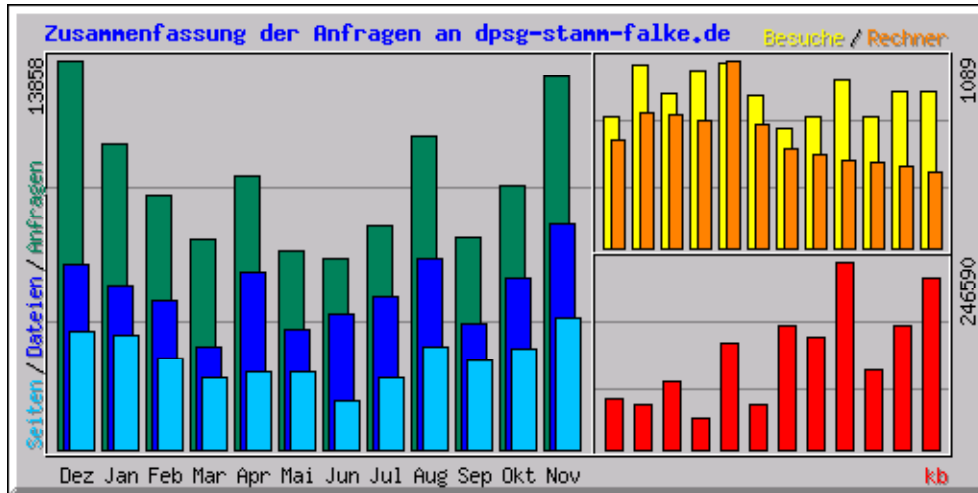

Aufruf-Statistik für dpsg-stamm-falke.de

Auslastungssstatistik für den Zeitraum: Letzte 12 Monate
 Erstellt am 26-Nov-2005 00:32 CET

Zusammenfassung nach Monaten										
Monat	Tagesdurchschnitt					Monats-Summe				
	Anfragen	Dateien	Seiten	Besuche	Rechner	kb	Besuche	Seiten	Dateien	Anfragen
Nov 2005	530	321	186	36	443	226010	901	4666	8048	13251
Okt 2005	303	197	115	29	477	161708	911	3571	6108	9410
Sep 2005	251	150	105	25	494	104811	757	3169	4505	7532
Aug 2005	360	219	118	31	504	246590	967	3659	6794	11175
Jul 2005	256	175	82	24	540	147266	763	2544	5439	7961
Jun 2005	226	160	57	23	577	161364	699	1718	4825	6785
Mai 2005	227	137	89	28	717	58885	880	2782	4271	7049
Apr 2005	324	211	92	35	1089	140886	1072	2774	6343	9724
Mar 2005	242	118	82	33	740	42236	1024	2543	3665	7506
Feb 2005	321	189	115	32	769	89861	897	3236	5305	9014
Jan 2005	350	187	130	34	784	59942	1056	4046	5816	10875
Dez 2004	447	211	135	24	630	65580	763	4190	6554	13858
Summen						1505139	10690	38898	67673	114140